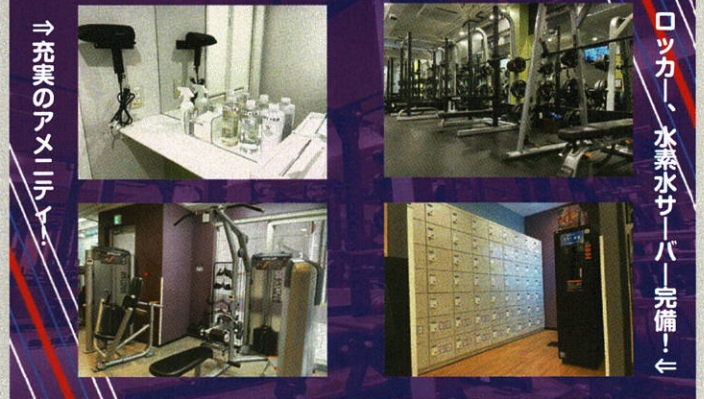

**安全・安心・快適に
トレーニング!**

初心者向けのファーストオリエンテーション(無料・予約)をご用意。スタッフは「安全・安心・清潔・快適」な環境でワークアウトできるよう、クラブの整備、サービスに日々努めています。

ネットクの月会費!

月会費 **¥7,678** (税込価格¥6,989 / 消費税込¥7,678)

高品質のマシン、安全・安心・清潔・快適なトレーニング環境のご提供、会員だけの特典など、会費以上の価値を感じていただけるはず! 初月会費も日割り計算で無駄がありません。

ひばりヶ丘店の施設紹介! ①

広々としたストレッチエリア

ベンチ&台

ひばりヶ丘店の施設紹介! ②

充実のアメニティ

ロッカー、水素水サーバー完備

まずはWEBをチェック

www.anytimefitness.co.jp